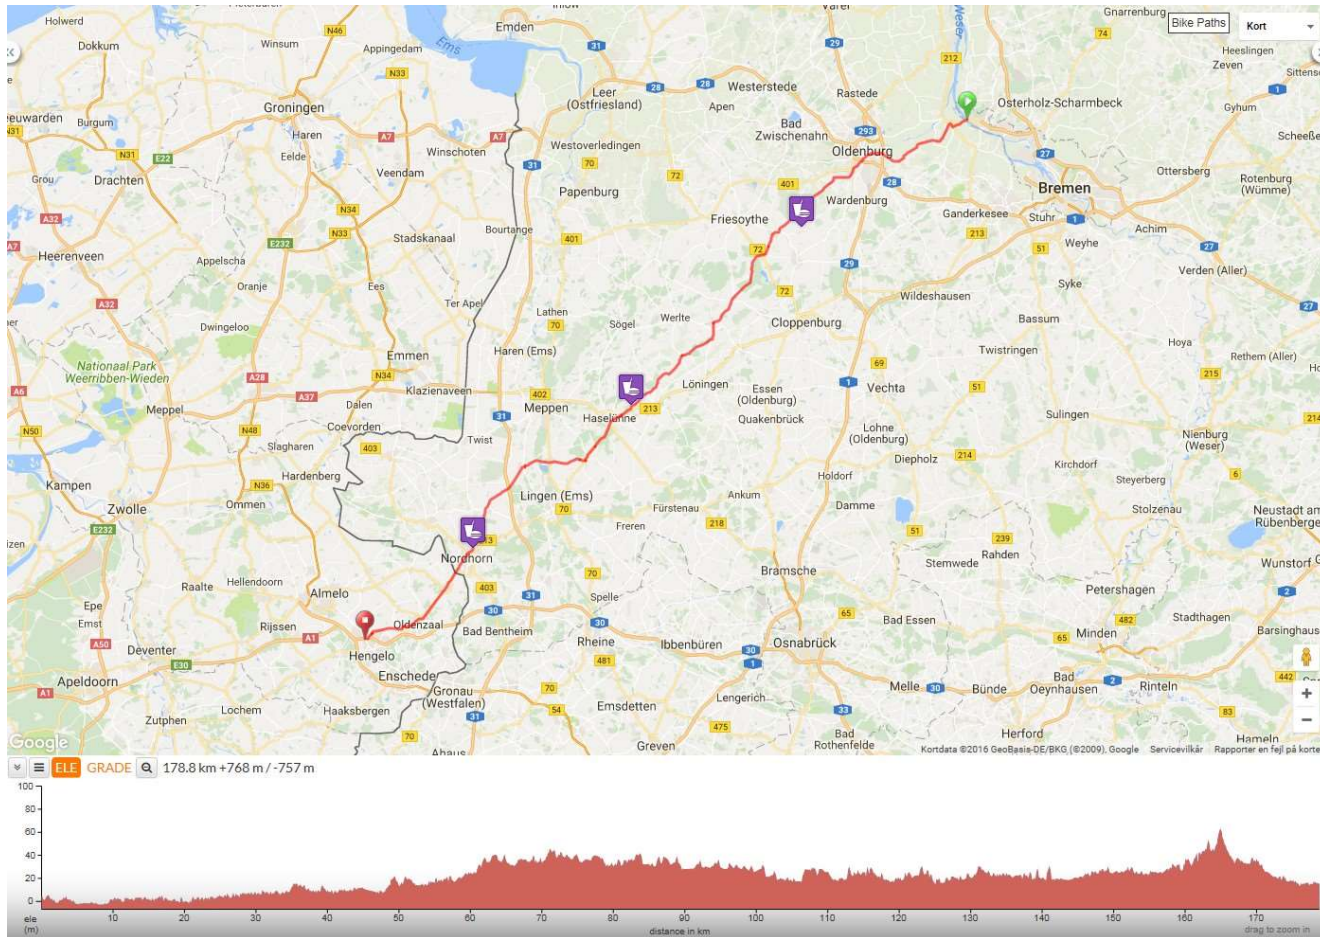

### Hotel Heidehof Büdelsdorf, Tyskland

Dag 3 - Søndag den 16-07-2017  
**Inside Bremen**  
**Sternentor 6**  
**D-28237 Bremen, Tyskland**  
<http://www.melia.com>

Bydelstorp - Bremen ca 180 km med 950 højdemeter

Dag 3 - Søndag den 16-07-2017

**Inside Bremen**

**Sternentor 6**

**D-28237 Bremen, Tyskland**

<http://www.melia.com>

**Innside Bremen - Bremen, Tyskland**

Dag 4 - Mandag den 17-07-2017  
**Hotel Hengelo Van Der Valk**  
**Bornsestraat 400**  
**NL-7556BN Hengelo, Holland**  
<http://www.hotelhengelo.nl>

Bremen - Hengelo ca 180 km med 770 højdemeter

Dag 4 - Mandag den 17-07-2017  
**Hotel Hengelo Van Der Valk**  
**Bornsestraat 400**  
**NL-7556BN Hengelo, Holland**  
<http://www.hotelhengelo.nl>

**Hotel Hengelo Van Der Valk - Hengelo, Holland**

Dag 5 - Tirsdag den 18-07-2017  
**Fletcher Landhotel Bosrijk Roermond**  
**Maalbroek 102**  
**NL-6042 Roermond, Holland**  
<http://www.hotelbosrijcroermond.nl>

Hengelo - Roermond ca 150 km med 600 højdemeter