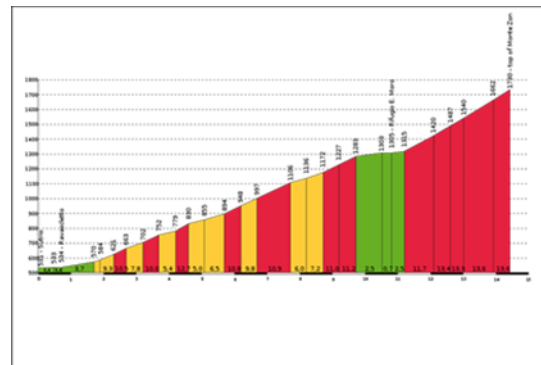

### Fletcher Landhotel Bosrijk Roermond - Roermond, Holland

Dag 6 - Onsdag den 19-07-2017

**Le Jardins de la molignee**

**Rue de la Molignee 1**

**B-5537 Anhee, Belgien**

<http://www.jardins.molignee.com>

Roermond - Anhee ca 160 km med 1000 højdemeter

## Tornby Bjerg

Adresse: Bjergvej, 9850 Hirtshals

Område: [Nordjylland](#) ([Hirtshals](#))

Længde: **1.600 meter**

Samlet stigning: **51 højdemeter** (Bund: 32 m.o.h. Top: 83 m.o.h.)

Gns.stigning: **3,2%**

Bemærkninger: Starter umiddelbart øst for jernbanen ved Gamle Landevej og stiger mod øst. Tæt på toppen er der 480 meter med 30 højdemeter og en gns.stigning på 6,3%

## Mur de Huy

**Mur de Huy** (Dansk: *Muren i Huy*) er en **128 meter** høj bakke i den [belgiske](#) by [Huy](#). Bakken er berømt, fordi den er en del af cykelløbet [La Flèche Wallonne](#).

Selvom Mur de Huy officielt regnes for at være 1300 meter lang med en gennemsnitlig stigning på omkring 9,8%, er selve "muren" 800 meter fra Place St. Denis, som dermed stiger med cirka 13% i gennemsnit. Omtrent halvvejs fra Place St. Denis ligger et enkelt sving, hvor den maksimale stigningsprocent når op på hele 26.