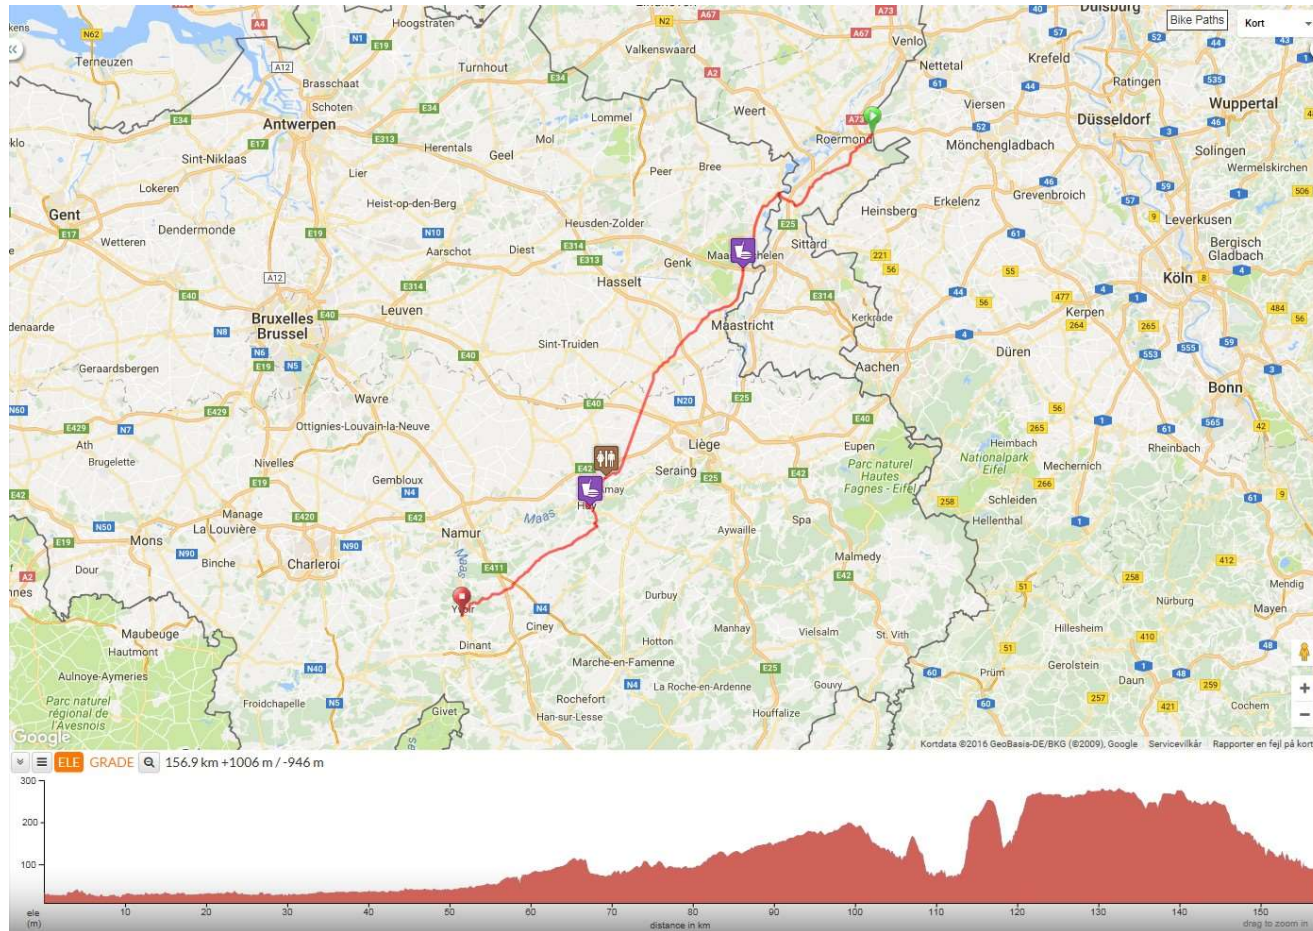

Dag 5 - Tirsdag den 18-07-2017  
Fletcher Landhotel Bosrijk Roermond  
Maalbroek 102  
NL-6042 Roermond, Holland  
<http://www.hotelbosrikkroermond.nl>

### Fletcher Landhotel Bosrijk Roermond - Roermond, Holland

Dag 6 - Onsdag den 19-07-2017

**Le Jardins de la molignee**

**Rue de la Molignee 1**

**B-5537 Anhee, Belgien**

<http://www.jardins.molignee.com>

Roermond - Anhee ca 160 km med 1000 højdemeter

## Tornby Bjerg

Adresse: Bjergvej, 9850 Hirtshals

Område: [Nordjylland](#) ([Hirtshals](#))

Længde: **1.600 meter**

Samlet stigning: **51 højdemeter** (Bund: 32 m.o.h. Top: 83 m.o.h.)

Gns.stigning: **3,2%**

Bemærkninger: Starter umiddelbart øst for jernbanen ved Gamle Landevej og stiger mod øst. Tæt på toppen er der 480 meter med 30 højdemeter og en gns.stigning på 6,3%