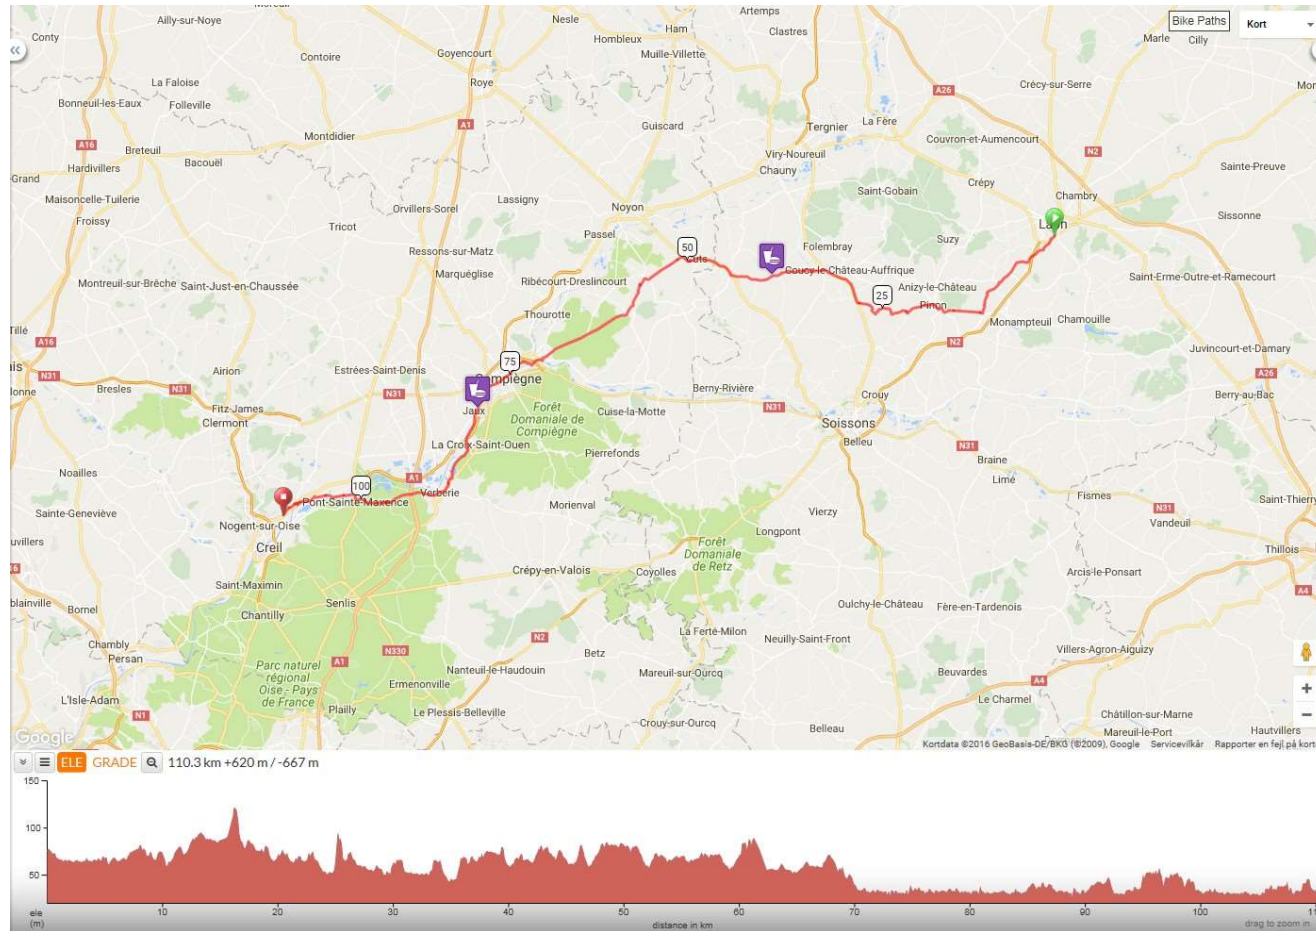

Laon - Senlis ca 110 km med 620 højdemeter