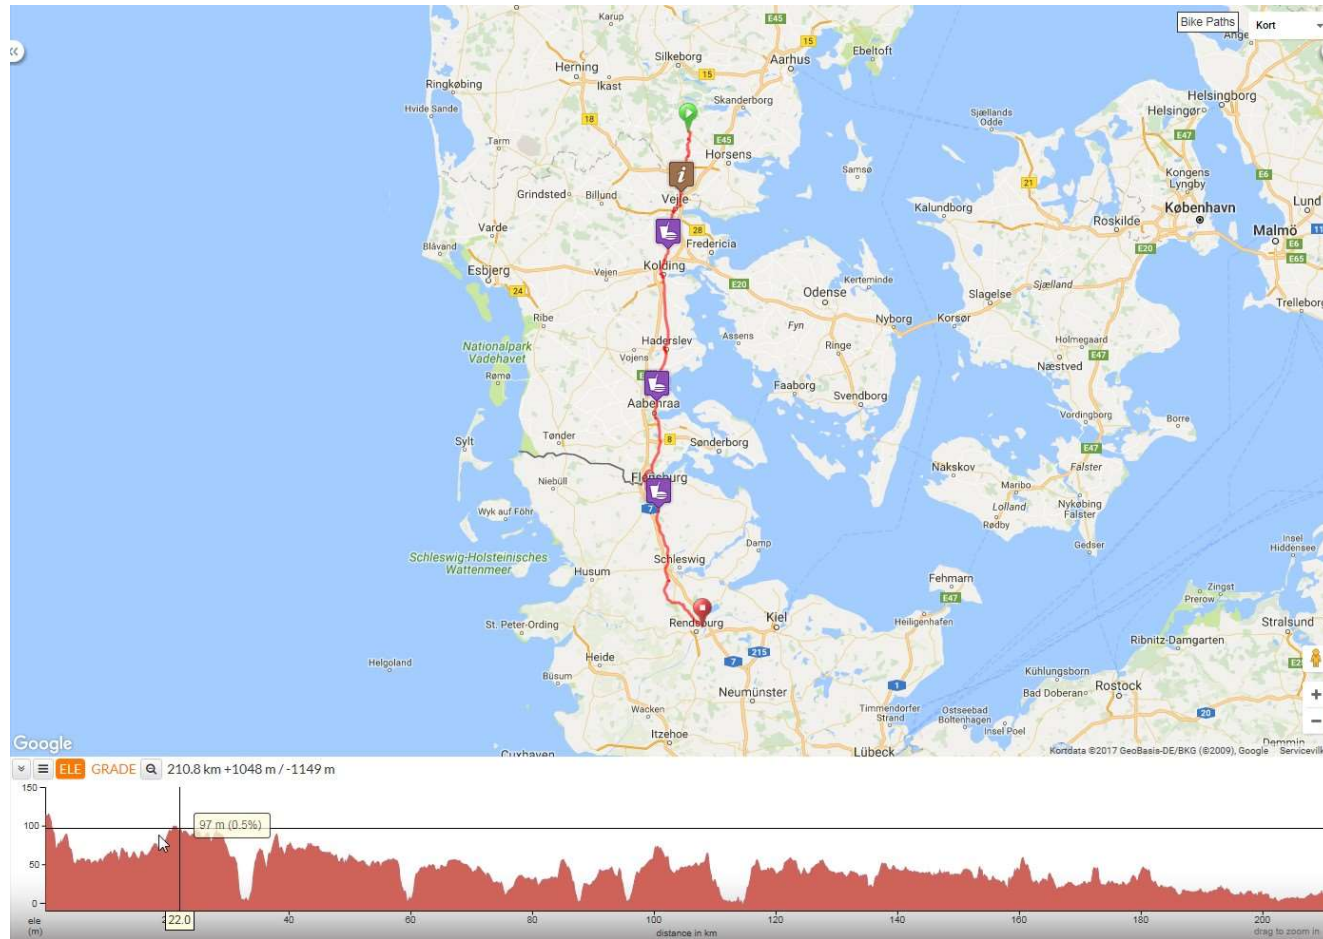

## Hjørring - Paris

Hjørring – Bræstrup ca 220 km med 1300 højdemeter

Dag 1 - Fredag den 14-07-2017  
**Pejsegården**  
**Søndergade 112**  
**8740 Bræstrup, Danmark**  
<http://www.pejsegaarden.dk>

### Pejsegården i Bræstrup, Danmark

Dag 2 - Lørdag den 15-07-2017  
**Hotel Heidehof**  
**Hollerstrasse 130**  
**D-24782 Büdelsdorf, Tyskland**  
<http://www.heidehof.de>

Bræstrup - Bydelstorp ca 210 km med 1050 højdemeter

Dag 2 - Lørdag den 15-07-2017  
Hotel Heidehof  
Hollerstrasse 130  
D-24782 Büdelsdorf, Tyskland  
<http://www.heidehof.de>

### Hotel Heidehof Büdelsdorf, Tyskland

Dag 3 - Søndag den 16-07-2017  
**Inside Bremen**  
**Sternentor 6**  
**D-28237 Bremen, Tyskland**  
<http://www.melia.com>

Bydelstorp - Bremen ca 180 km med 950 højdemeter