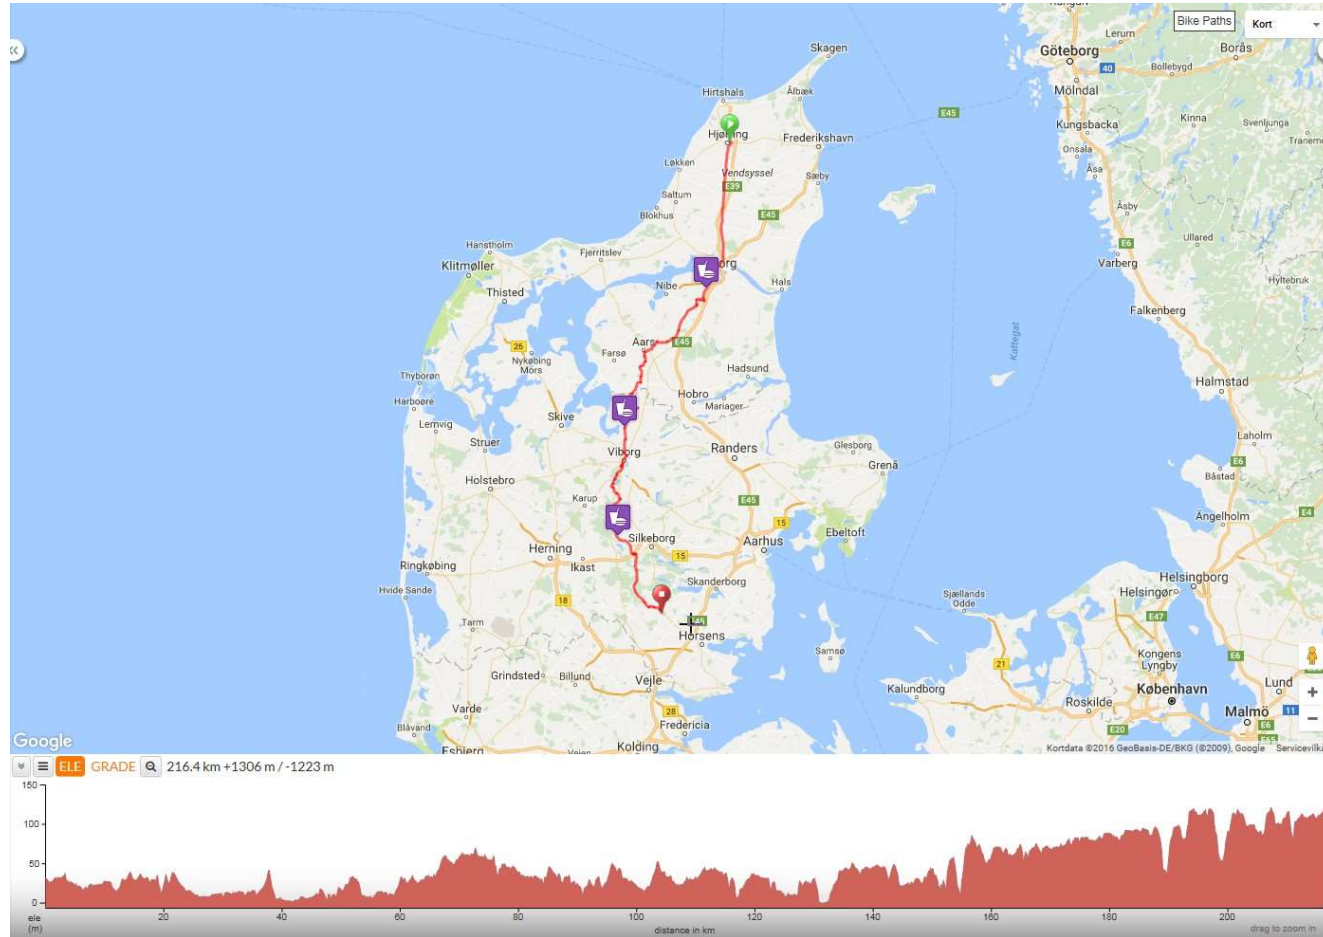

## Hjørring - Paris

Hjørring – Bræstrup ca 220 km med 1300 højdemeter

Dag 1 - Fredag den 14-07-2017  
**Pejsegården**  
**Søndergade 112**  
**8740 Bræstrup, Danmark**  
<http://www.pejsegaarden.dk>

### Pejsegården i Bræstrup, Danmark

Dag 2 - Lørdag den 15-07-2017  
**Hotel Heidehof**  
**Hollerstrasse 130**  
**D-24782 Büdelsdorf, Tyskland**  
<http://www.heidehof.de>

Bræstrup - Bydelstorp ca 210 km med 1050 højdemeter