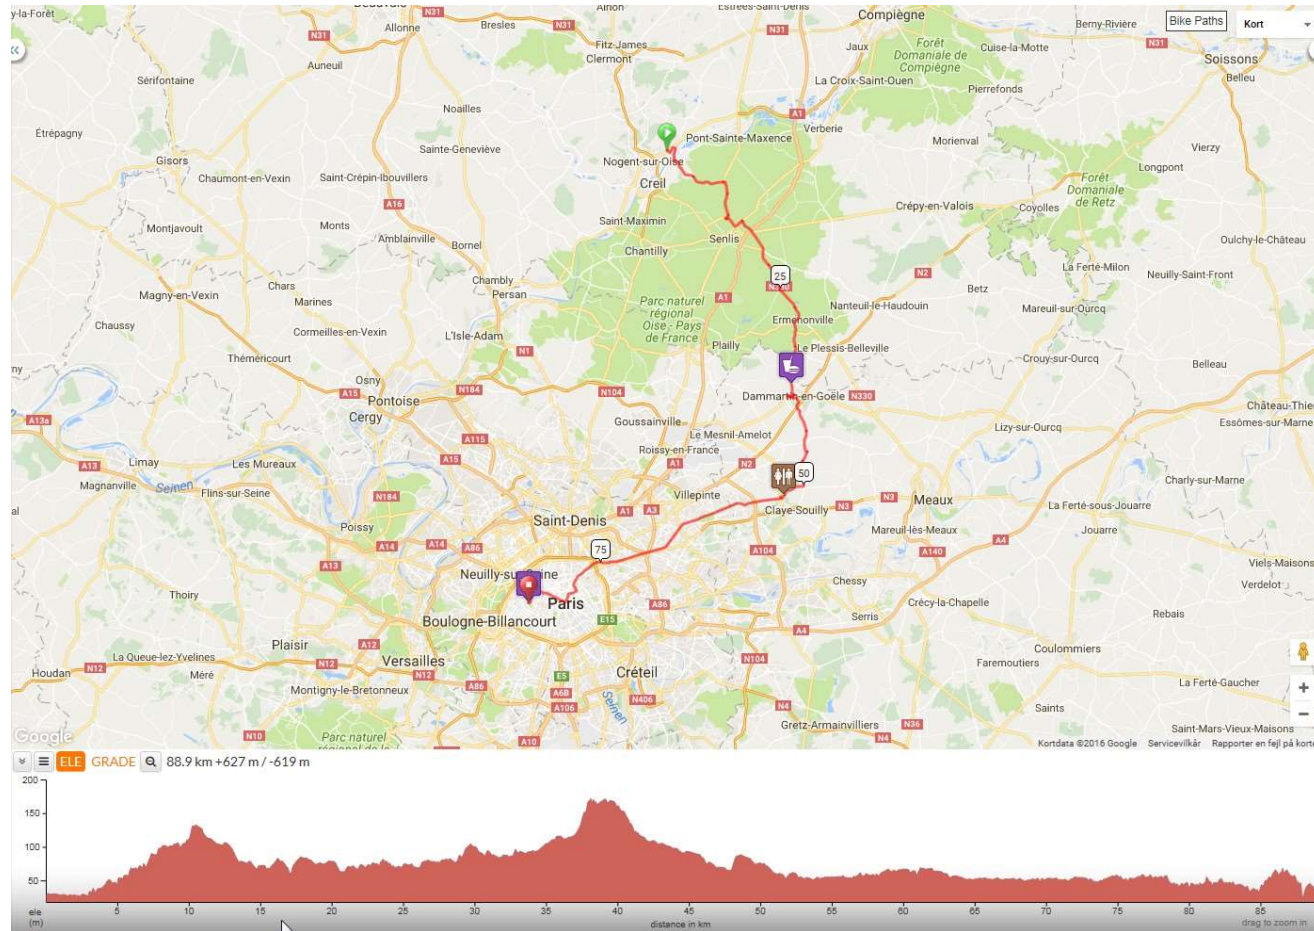

**Le Jardins de la molignee - Anhee, Belgien**

Dag 7 - Torsdag den 20-07-2017  
**Hotel Ibis Laon**  
**Avenue Georges Pompidou**  
**F-02000 Laon, Frankrig**  
<http://www.accorhotels.com>

Anhee - Laon ca 150 km med 1100 højdemeter

### Hotel Ibis Laon - Laon, Frankrig

Laon - Senlis ca 110 km med 620 højdemeter

Dag 8 - Fredag den 21-07-2017  
**IBIS-Countepaille SENLIS**  
72 Avenue du General de Gaulle  
F-60300 Senlis, Frankrig  
<http://www.accorhotels.com>

**IBIS-Countepaille SENLIS - Senlis, Frankrig**

Dag 9/1 - Lørdag den 22-07-2017  
Champ de Mars  
54 Avenue Pierre Loti  
75007 Paris, Frankrig

Senlis - Paris ca 90 km med 620 højdemeter

**Champ de Mars - Paris, Frankrig**

Dag 9/2 Lørdag den 22-07-2017  
Hotel Mercure Porte Versailles Expo  
33 rue Barbès  
F-92120 Paris, Frankrig  
<http://www.accorhotels.com>

Paris Hotel ca 5 km med 50 højdemeter

Dag 9/2 Lørdag den 22-07-2017  
**Hotel Mercure Porte Versailles Expo**  
**33 rue Barbès**  
**F-92120 Paris, Frankrig**  
<http://www.accorhotels.com>