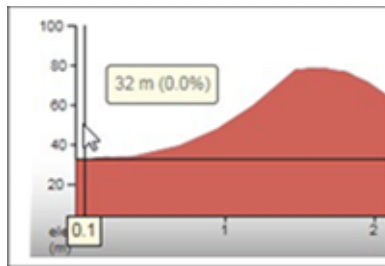

## Tornby Bjerg

Adresse: Bjergvej, 9850 Hirtshals

Område: [Nordjylland](#) ([Hirtshals](#))

Længde: **1.600 meter**

Samlet stigning: **51 højdemeter** (Bund: 32 m.o.h. Top: 83 m.o.h.)

Gns.stigning: **3,2%**

Bemærkninger: Starter umiddelbart øst for jernbanen ved Gamle Landevej og stiger mod øst. Tæt på toppen er der 480 meter med 30 højdemeter og en gns.stigning på 6,3%