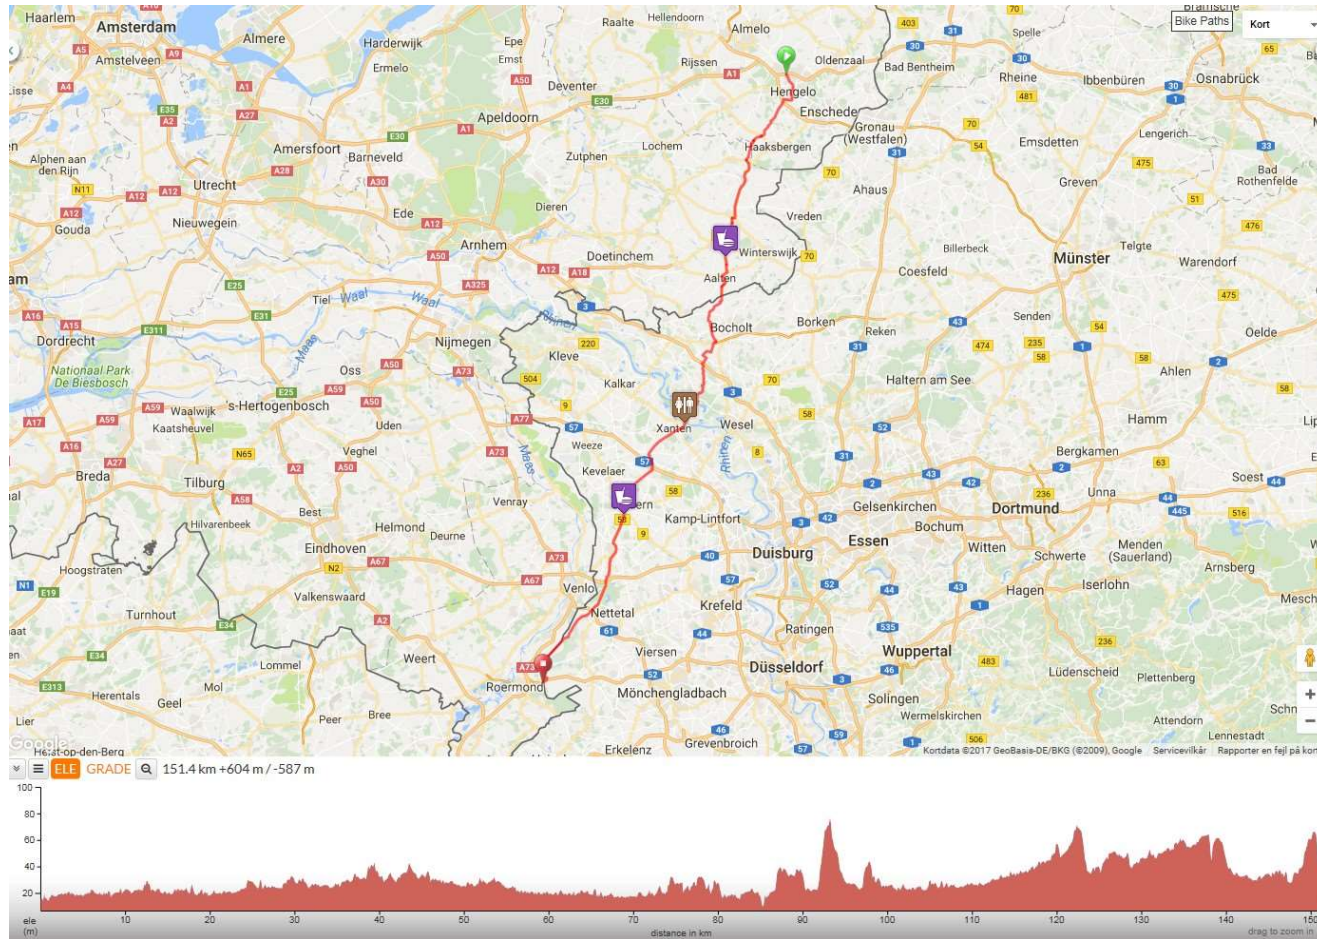

Bremen - Hengelo ca 180 km med 770 højdemeter

Dag 4 - Mandag den 17-07-2017  
**Hotel Hengelo Van Der Valk**  
**Bornsestraat 400**  
**NL-7556BN Hengelo, Holland**  
<http://www.hotelhengelo.nl>

**Hotel Hengelo Van Der Valk - Hengelo, Holland**

Dag 5 - Tirsdag den 18-07-2017  
**Fletcher Landhotel Bosrijk Roermond**  
**Maalbroek 102**  
**NL-6042 Roermond, Holland**  
<http://www.hotelbosrijcroermond.nl>

Hengelo - Roermond ca 150 km med 600 højdemeter

### Fletcher Landhotel Bosrijk Roermond - Roermond, Holland

Dag 6 - Onsdag den 19-07-2017

**Le Jardins de la molignee**

**Rue de la Molignee 1**

**B-5537 Anhee, Belgien**

<http://www.jardins.molignee.com>

Roermond - Anhee ca 160 km med 1000 højdemeter