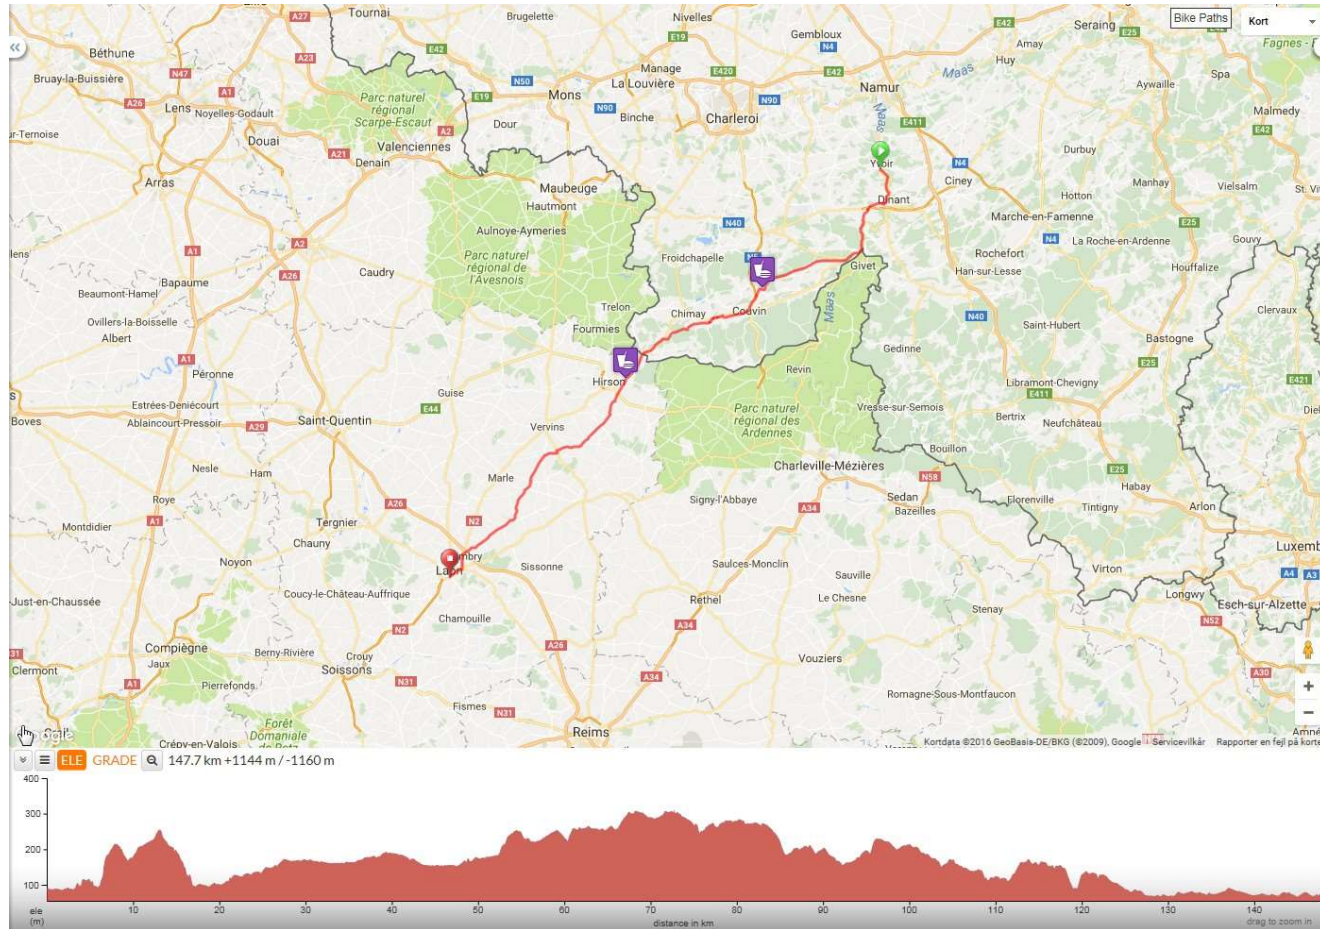

Bemærkninger: Starter umiddelbart øst for jernbanen ved Gamle Landevej og stiger mod øst. Tæt på toppen er der 480 meter med 30 højdemeter og en gns.stigning på 6,3%

## Mur de Huy

**Mur de Huy** (Dansk: *Muren i Huy*) er en **128 meter** høj bakke i den [belgiske](#) by [Huy](#). Bakken er berømt, fordi den er en del af cykelløbet [La Flèche Wallonne](#).

Selvom Mur de Huy officielt regnes for at være 1300 meter lang med en gennemsnitlig stigning på omkring 9,8%, er selve "muren" 800 meter fra Place St. Denis, som dermed stiger med cirka 13% i gennemsnit. Omtrent halvvejs fra Place St. Denis ligger et enkelt sving, hvor den maksimale stigningsprocent når op på hele 26.

Stigningen køres altid som finale i løbet [La Flèche Wallonne](#), hvor den fungerer som afslutning.

TEAM  
**HJØRRING**  
CYKLER TIL PARIS TIL FØRDEL FOR HJØRRING

Dag 6 - Onsdag den 19-07-2017  
**Le Jardins de la molignee**  
**Rue de la Molignee 1**  
**B-5537 Anhee, Belgien**  
<http://www.jardins.molignee.com>

**Le Jardins de la molignee - Anhee, Belgien**

Dag 7 - Torsdag den 20-07-2017  
**Hotel Ibis Laon**  
**Avenue Georges Pompidou**  
**F-02000 Laon, Frankrig**  
<http://www.accorhotels.com>

Anhee - Laon ca 150 km med 1100 højdemeter