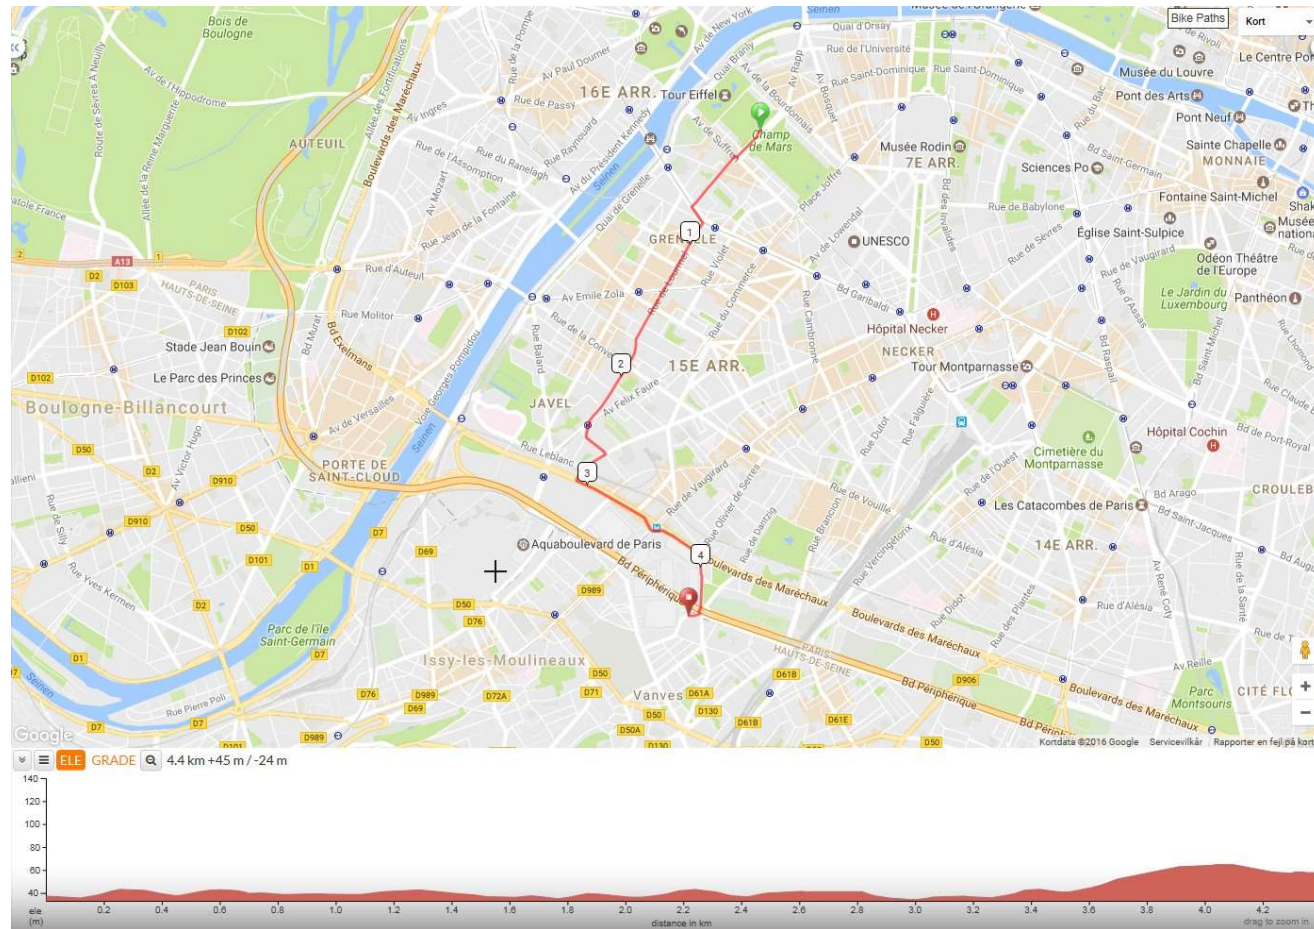

### Hotel Ibis Laon - Laon, Frankrig

Laon - Senlis ca 110 km med 620 højdemeter

Dag 8 - Fredag den 21-07-2017  
**IBIS-Countepaille SENLIS**  
72 Avenue du General de Gaulle  
F-60300 Senlis, Frankrig  
<http://www.accorhotels.com>

**IBIS-Countepaille SENLIS - Senlis, Frankrig**

Dag 9/1 - Lørdag den 22-07-2017  
Champ de Mars  
54 Avenue Pierre Loti  
75007 Paris, Frankrig

Senlis - Paris ca 90 km med 620 højdemeter

**Champ de Mars - Paris, Frankrig**

Dag 9/2 Lørdag den 22-07-2017  
Hotel Mercure Porte Versailles Expo  
33 rue Barbès  
F-92120 Paris, Frankrig  
<http://www.accorhotels.com>

Paris Hotel ca 5 km med 50 højdemeter

Dag 9/2 Lørdag den 22-07-2017  
**Hotel Mercure Porte Versailles Expo**  
**33 rue Barbès**  
**F-92120 Paris, Frankrig**  
<http://www.accorhotels.com>