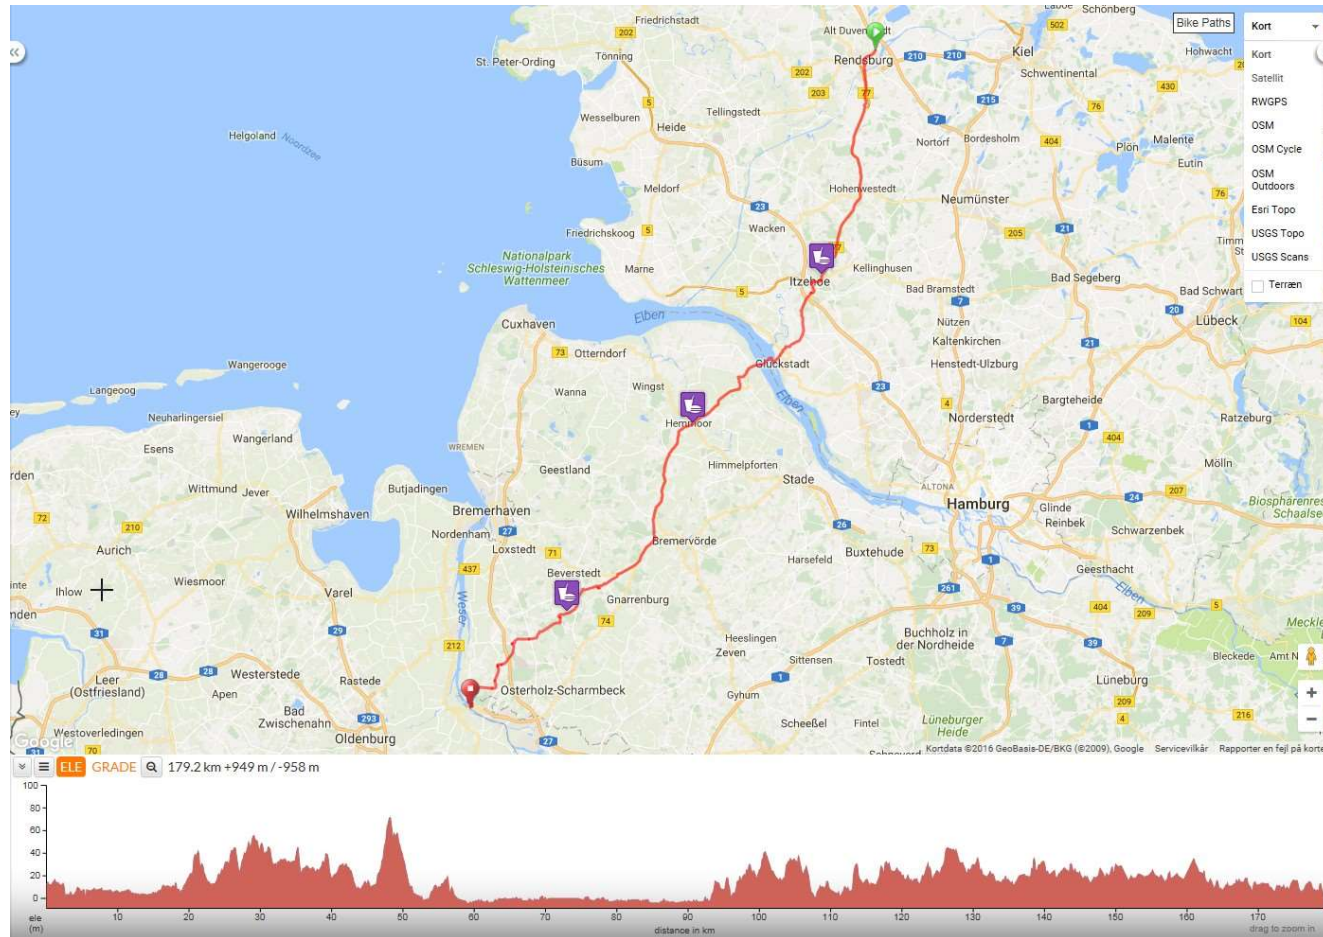

## Hjørring - Paris

Hjørring – Bræstrup ca 220 km med 1300 højdemeter

Dag 1 - Fredag den 14-07-2017  
**Pejsegården**  
**Søndergade 112**  
**8740 Bræstrup, Danmark**  
<http://www.pejsegaarden.dk>

### Pejsegården i Bræstrup, Danmark

Dag 2 - Lørdag den 15-07-2017  
**Hotel Heidehof**  
**Hollerstrasse 130**  
**D-24782 Büdelsdorf, Tyskland**  
<http://www.heidehof.de>

Bræstrup - Bydelstorp ca 210 km med 1050 højdemeter

Dag 2 - Lørdag den 15-07-2017  
Hotel Heidehof  
Hollerstrasse 130  
D-24782 Büdelsdorf, Tyskland  
<http://www.heidehof.de>

### Hotel Heidehof Büdelsdorf, Tyskland

Dag 3 - Søndag den 16-07-2017  
**Inside Bremen**  
**Sternentor 6**  
**D-28237 Bremen, Tyskland**  
<http://www.melia.com>

Bydelstorp - Bremen ca 180 km med 950 højdemeter